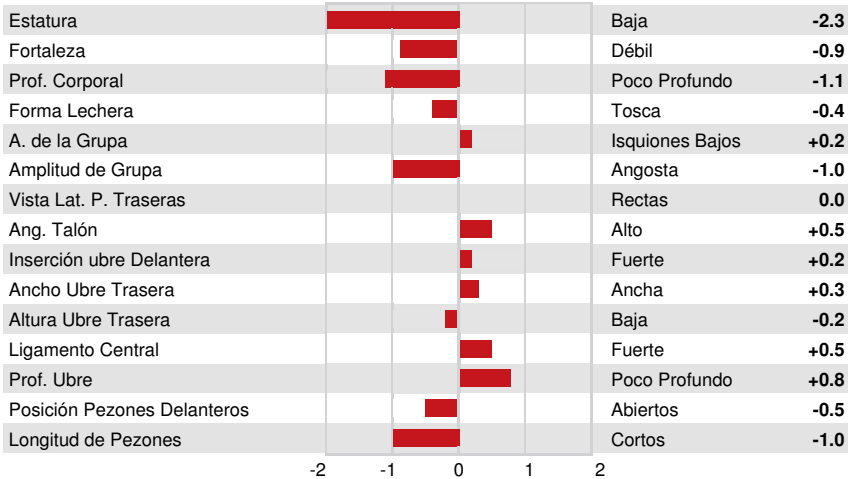

### GPTI 527

TF AMF AH1F AH2C AHCF

Reg. #: AYCANN110368187 aAa: 453621 DMS:  
 Nacimiento: 12/23/2017 Caseina Kappa: AA Caseina Beta: A1A2

PRODUCCIÓN		G Hatos	G Hijas	47% Conf.	CDCB-G / 04-24		
Leche lbs	641	Grasa lbs	58	Grasa %	Proteína lbs	Proteína %	
				+0.16	40	+0.10	
NM\$	595	CM\$	612	FM\$	490	GM\$	527

SALUD Y FERTILIDAD		Inmunidad	104
Vida Productiva	2.6	Inmunidad de los terneros	100
SCS	2.75	Tasa Preñez Vacas	-1.6
Tasa de preñez de las hijas	-2.0	Tasa Preñez Novillas	1.1
Supervivencia	1.5		

CONFORMACIÓN		G Hatos	G Hijas	37% Conf.	ABA-G
PTA Tipo	0.0				